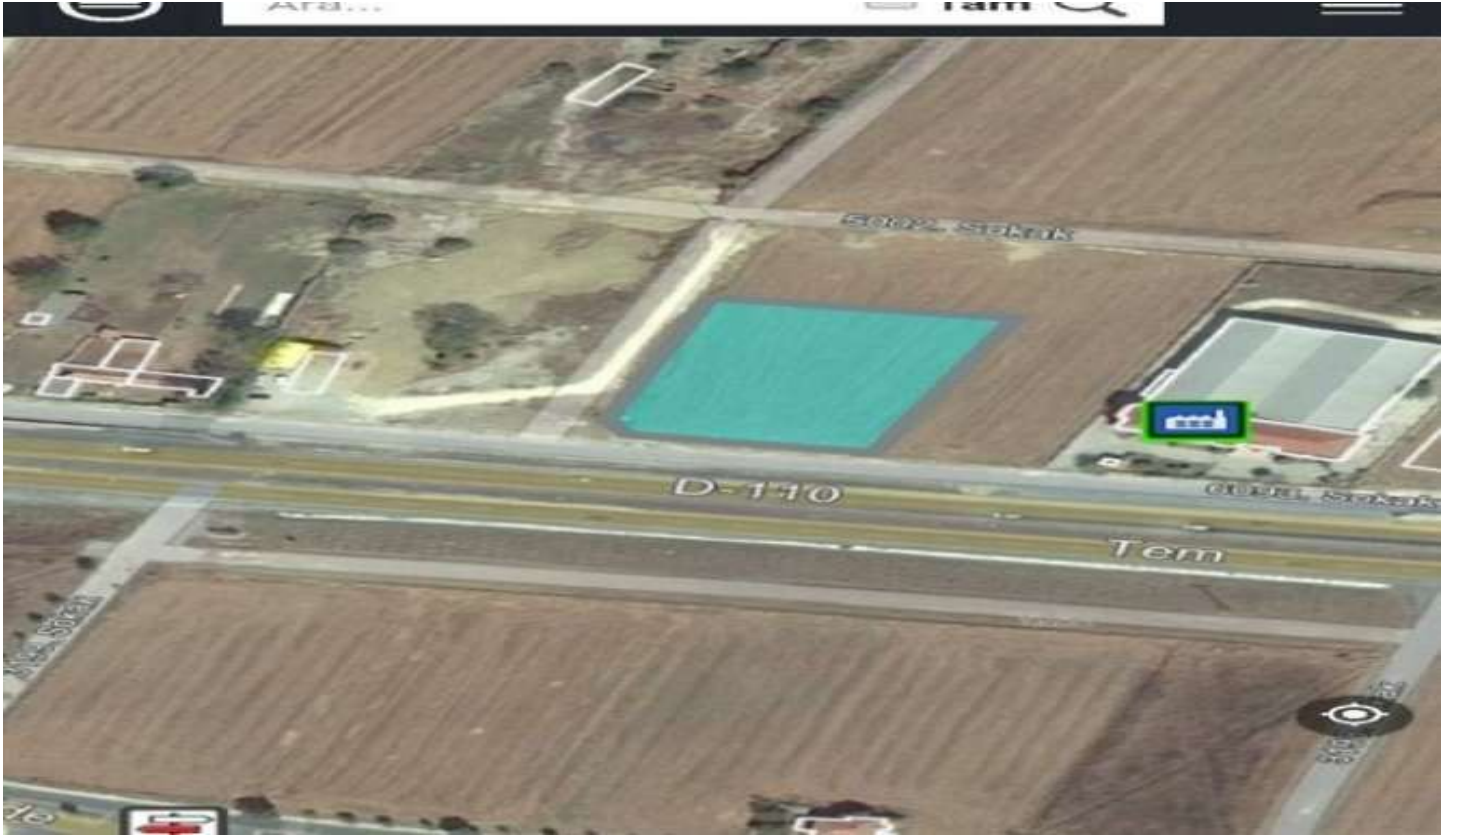

5 tali yoluna cephele sanayi arsası kiralıktır.*

392418 ع.ج.ر.م.ل.ا م.ق.ر 4-55059-f:ن.ا.ل.ع.إ.ل.ا م.ق.ر

[4548405.189607-611898.389427] Netcad 2D

SELİMPAŞA UYGULAMA İMAR PLANI
Konut Dışı Çalışma Alanı
0001-01-01
SILIVRI