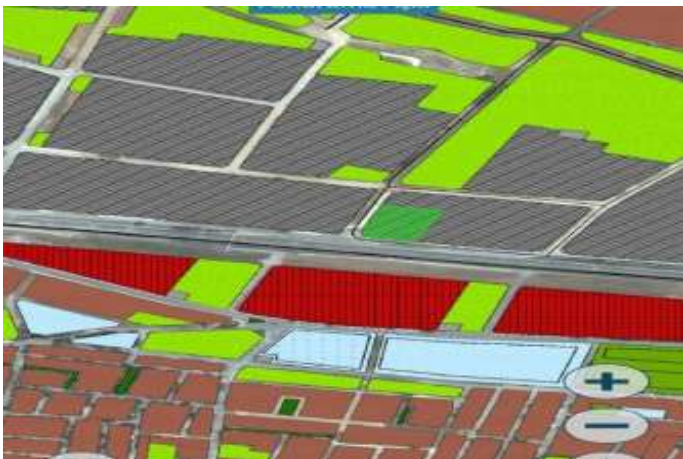

5 tali yoluna cephele sanayi arsası kiralıktır.*

392418 ع.ج.ر.م.ل.ا م.ق.ر 4-55059-f:ن.ا.ل.ع.إ.ل.ا م.ق.ر

[4548405.189607-611898.389427] Netcad 2D

SELİMPAŞA UYGULAMA İMAR PLANI
Konut Dışı Çalışma Alanı
0001-01-01
SILIVRI