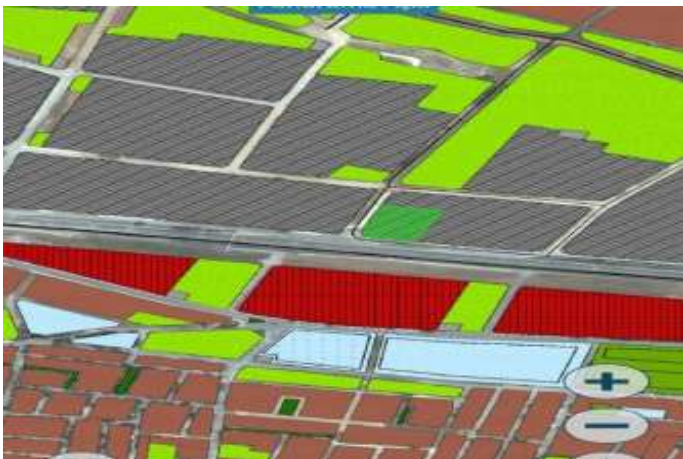

392418 ع.ج.ر.م.ل.ا م.ق.ر 4-55059-f:ن.ا.ل.ع.إ.ل.ا م.ق.ر

[4548405.189607-611898.389427] Netcad 21
SELİMPAŐA UYGULAMA İMAR PLANI
Konut DiŐi ÇalıŐma Alanı
0001-01-01
SILIVRI

392418:عجرم ل مقرر 4-55059-f:نالعلإا مقرر