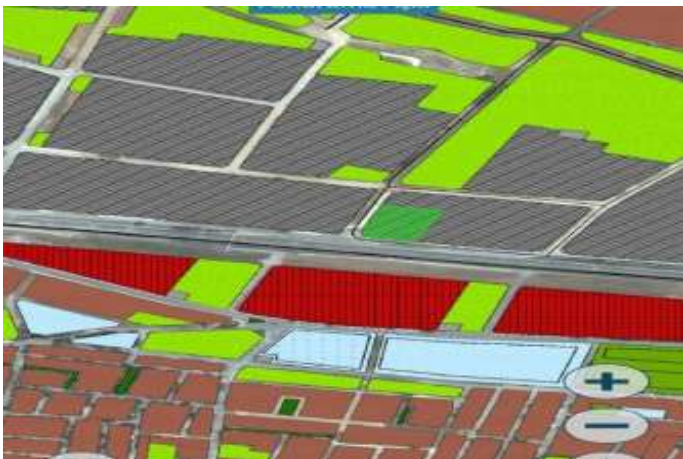

5 tali yoluna cephele sanayi arsası kiralıktır.*

392418 ع.ج.ر.م.ل.ا م.ق.ر 4-55059-f:ن.ا.ل.ع.إ.ل.ا م.ق.ر

[4548405.189607-611898.389427] Netcad 21
SELİMPAŐA UYGULAMA İMAR PLANI
Konut DiŐi ÇalıŐma Alanı
0001-01-01
SILIVRI