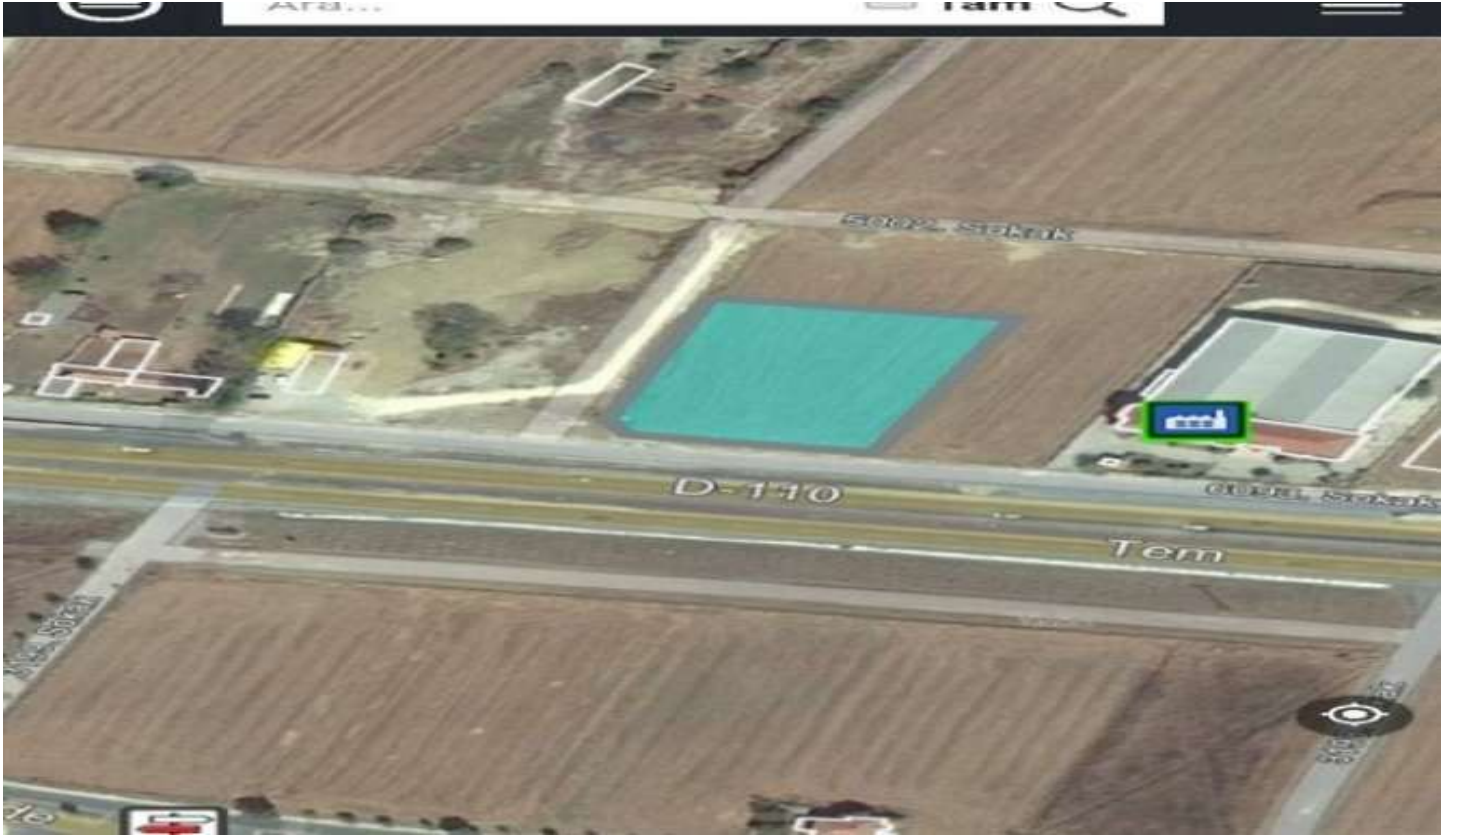

5 tali yoluna cephele sanayi arsası kiralıktır.*

392418 ع.ج.ر.م.ل.ا م.ق.ر 4-55059-f:ن.ا.ل.ع.إ.ل.ا م.ق.ر

[4548405.189607-611898.389427] Netcad 21
SELİMPAŐA UYGULAMA İMAR PLANI
Konut DiŐi ÇalıŐma Alanı
0001-01-01
SILIVRI